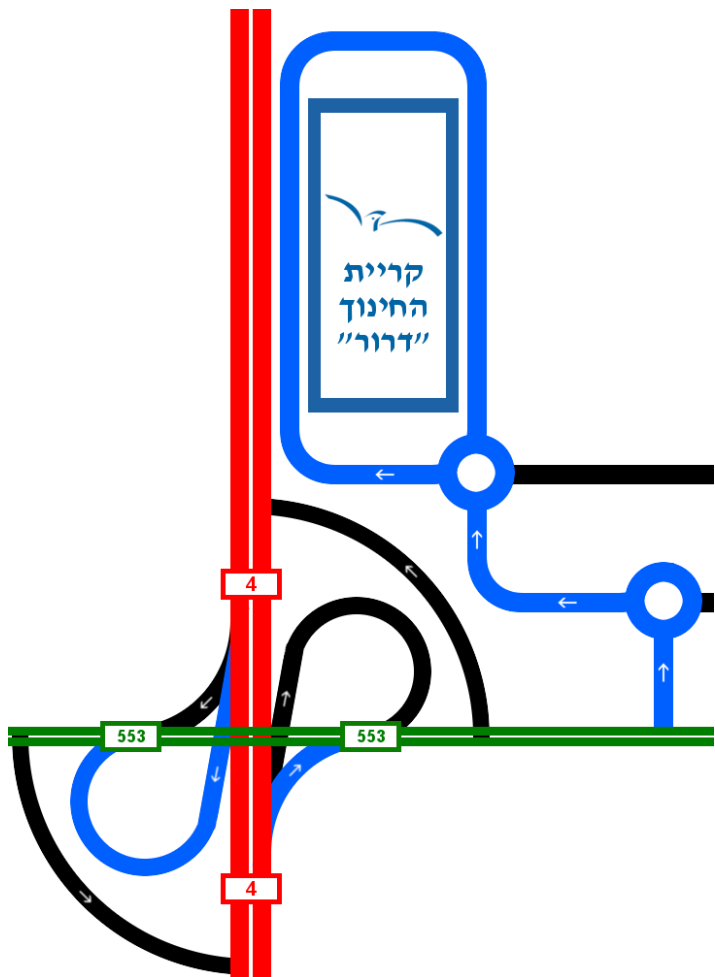

לניווט באמצעות מפה

למגיעים מצפון:

במחלף דרור, יש לצאת ימינה (לכביש 553) ולהיצמד לנתיב השמאלי (לכיוון תל מונד).

למגיעים מדרום:

במחלף דרור, יש לצאת ימינה (לכביש 553) ולהיצמד לנתיב הימני (לכיוון תל מונד).

לאחר המחלף (או למגיעים מכיוון נתניה):

בצומת שלאחר המחלף יש לפנות שמאלה, לפנות שמאלה בכיכר שלאחריה, ושוב שמאלה בכיכר הבאה.

לניווט באמצעות Waze

סרקו את הקוד

או

חפשו "קריית חינוך דרור"