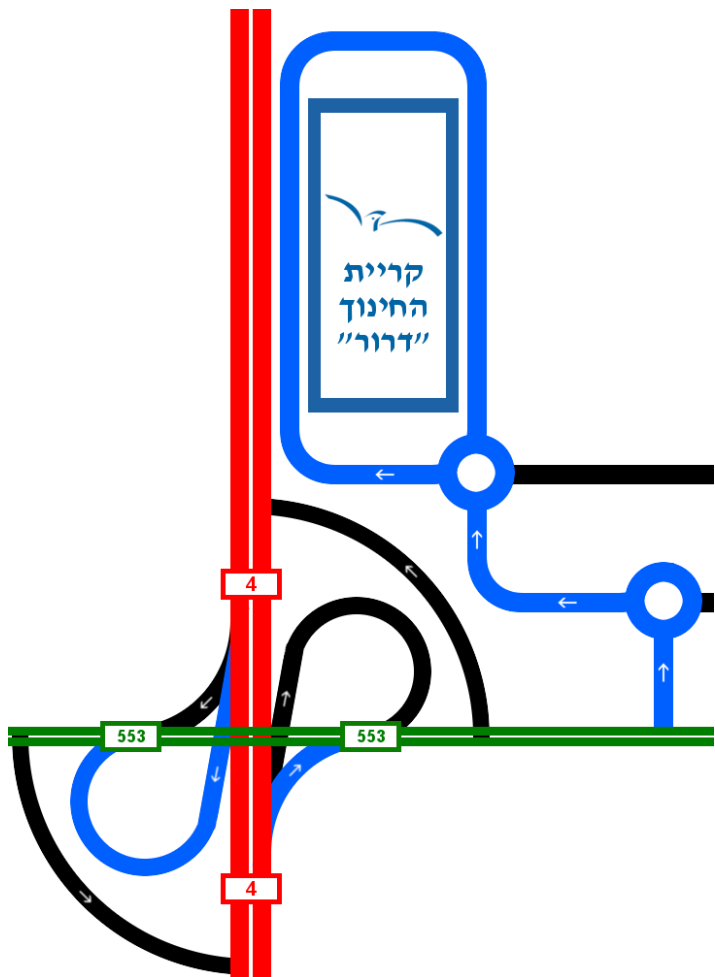

לניווט באמצעות מפה

למגיעים מצפון:

במחלף דרור, יש לצאת
ימינה (לכביש 553)
ולהיצמד לנתיב השמאלי
(לכיוון תל מונד).

למגיעים מדרום:

במחלף דרור, יש לצאת
ימינה (לכביש 553)
ולהיצמד לנתיב הימני (לכיוון
תל מונד).

לאחר המחלף (או למגיעים
מכיוון נתניה):

בצומת שלאחר המחלף יש
לפנות שמאלה, לפנות
שמאלה בכיכר שלאחריה,
ושוב שמאלה בכיכר הבאה.

לניווט באמצעות Waze

סרקו את הקוד

או

חפשו "קריית חינוך דרור"